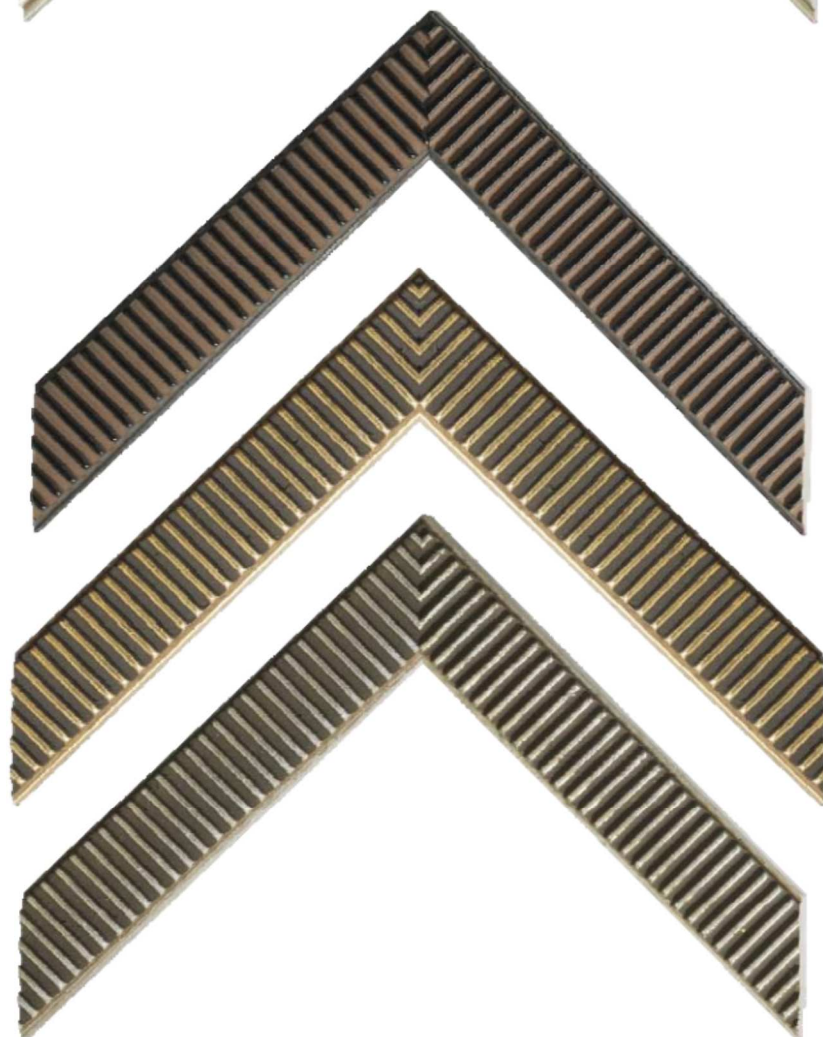

29x15 MM

90780

SIERMOTIEF GOUD
PLAT ORNEMENT DORÉ
ZIERMOTIV GOLD
29X15 MM

90781

SIERMOTIEF GOUD GEOXIDEERD
PLAT ORNEMENT DORÉ OXIDÉ
ZIERMOTIV GOLD OXIDIERT
29X15 MM

90785

SIERMOTIEF ZILVER
PLAT ORNEMENT ARGENT
ZIERMOTIV SILBER
29X15 MM