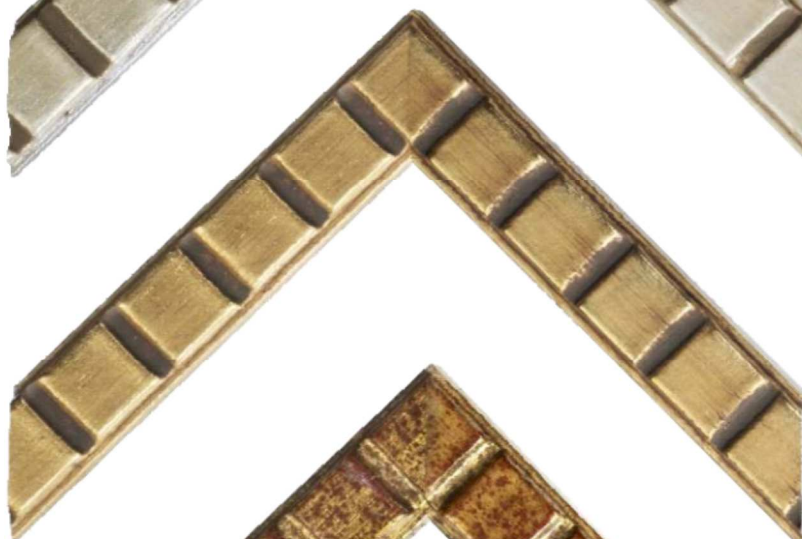

29x14 MM

90810

STREEPJESMOTIEF ZWART
RAYURES PLAT NOIR
LINIENMOTIV SCHWARZ
29X14 MM

90880

STREEPJESMOTIEF GOUD
RAYURES PLAT DORÉ
LINIENMOTIV GOLD
29X14 MM

90885

STREEPJESMOTIEF ZILVER
RAYURES PLAT ARGENT
LINIENMOTIV SILBER
29X14 MM

28x16 MM

90910
BLOKJESMOTIEF ZWART
MOTIF CARRE PLAT NOIR
BLOCKMOTIV SCHWARZ
28x16 MM

90985
BLOKJESMOTIEF ZILVER
MOTIF CARRE PLAT ARGENT
BLOCKMOTIV SILBER
28x16 MM

90980
BLOKJESMOTIEF GOUD
MOTIF CARRE PLAT DORE
BLOCKMOTIV GOLD
28x16 MM