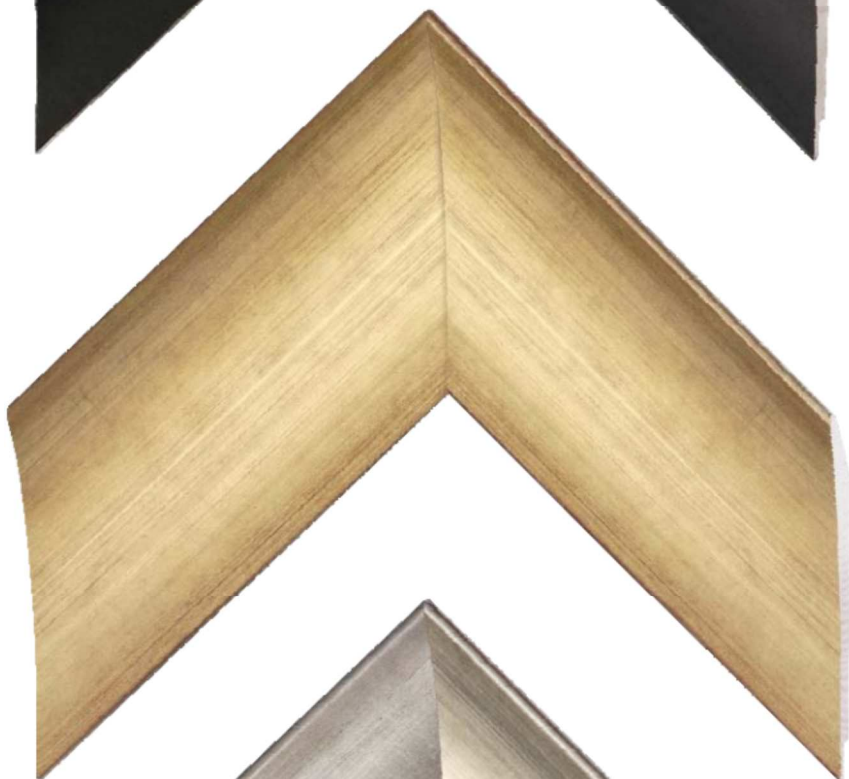

70x40 MM

92110
SCHELP ZWART
CREUX UNI NOIR
HOHLKEHLE SCHWARZ
70x40 MM

92180
SCHELP GOUD
CREUX UNI DORE
HOHLKEHLE GOLD
70x40 MM

92185
SCHELP ZILVER
CREUX UNI ARGENT
HOHLKEHLE SILBER
70x40 MM