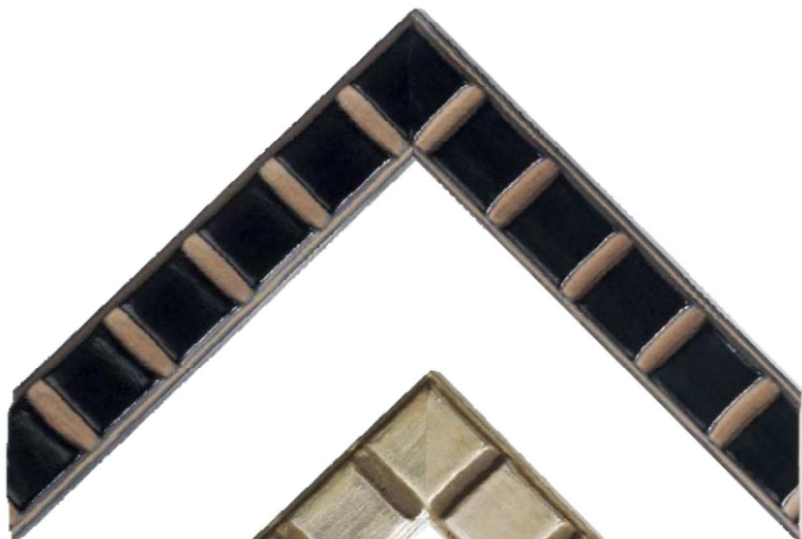

29x14 MM

90810

STREEPJESMOTIEF ZWART
RAYURES PLAT NOIR
LINIENMOTIV SCHWARZ
29X14 MM

90880

STREEPJESMOTIEF GOUD
RAYURES PLAT DORÉ
LINIENMOTIV GOLD
29X14 MM

90885

STREEPJESMOTIEF ZILVER
RAYURES PLAT ARGENT
LINIENMOTIV SILBER
29X14 MM

28x16 MM

90910
BLOKJESMOTIEF ZWART
MOTIF CARRE PLAT NOIR
BLOCKMOTIV SCHWARZ
28x16 MM

90985
BLOKJESMOTIEF ZILVER
MOTIF CARRE PLAT ARGENT
BLOCKMOTIV SILBER
28x16 MM

90980
BLOKJESMOTIEF GOUD
MOTIF CARRE PLAT DORE
BLOCKMOTIV GOLD
28x16 MM