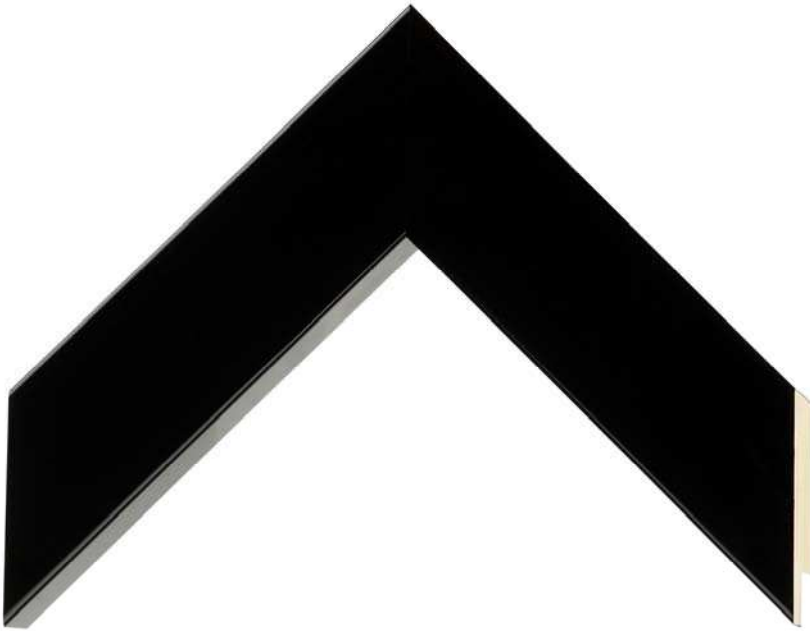

45x59 MM

93010
LAK ZWART
LAQUE NOIR
LACK SCHWARZ
45x59 MM