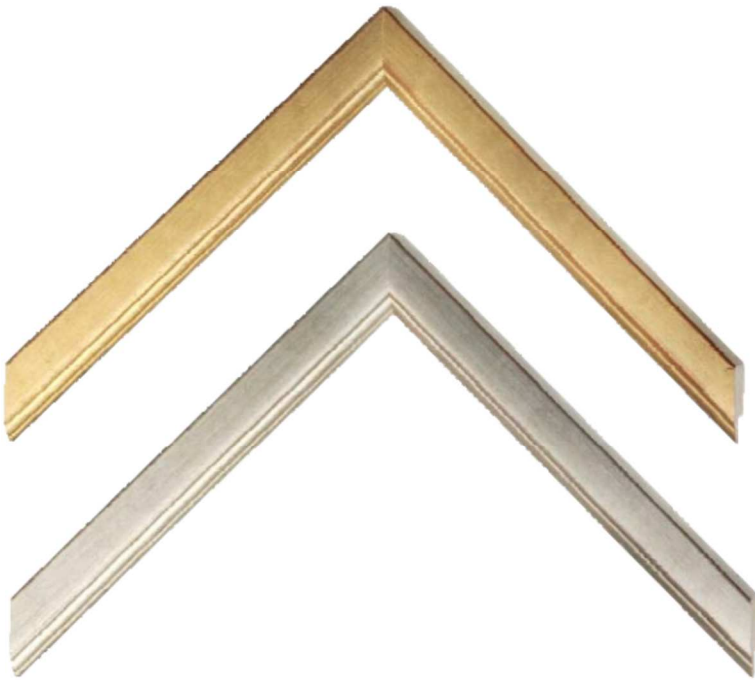

16X15 MM

94080
GOUD - DORE - GOLD
16X15 MM

94085
ZILVER - ARGENT - SILBER
16X15 MM