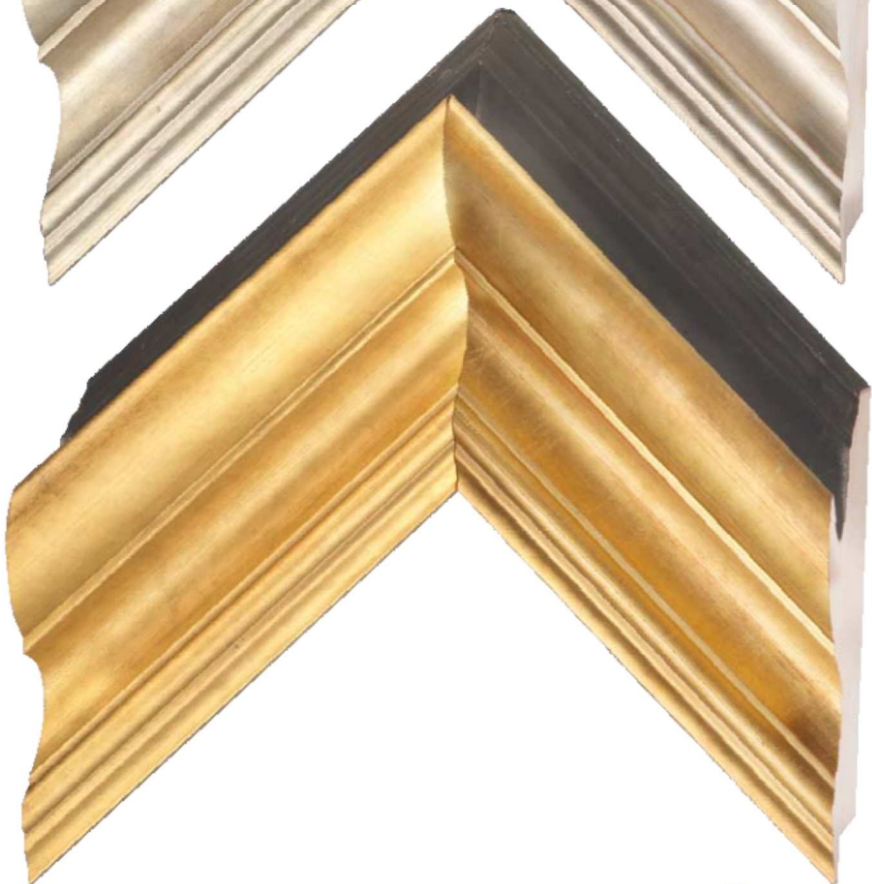

90x65 MM

96411

SCHELP ZWART - ZILVEREN LIP
CREUX NOIR - FILET ARGENT
HOHLKEHLE SCHWARZ - SILBERNASE
90x65 MM

96485

SCHELP ZILVER - ZWARTE RUG
CREUX ARGENT - DOS NOIR
HOHLKEHLE SILBER - SCHWARZER RÜCKEN
90x65 MM