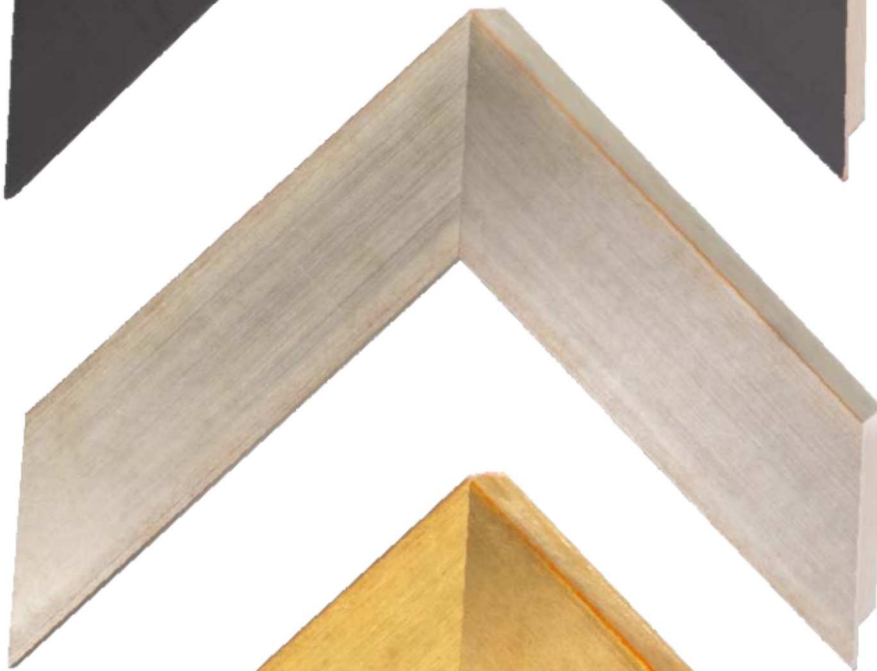

48x18 MM

95185
ZILVER
ARGENT
SILBER
48x18 MM

95180
GOUD
DORE
GOLD
48x18 MM

52x43 MM

95285
ZILVER
ARGENT
SILBER
52x43 MM

95280
GOUD
DORE
GOLD
52x43 MM

45x33 MM

95310
BLOKPROFIEL ZWART
CARRE NOIR
BLOCKPROFIL SCHWARZ
45x33 MM