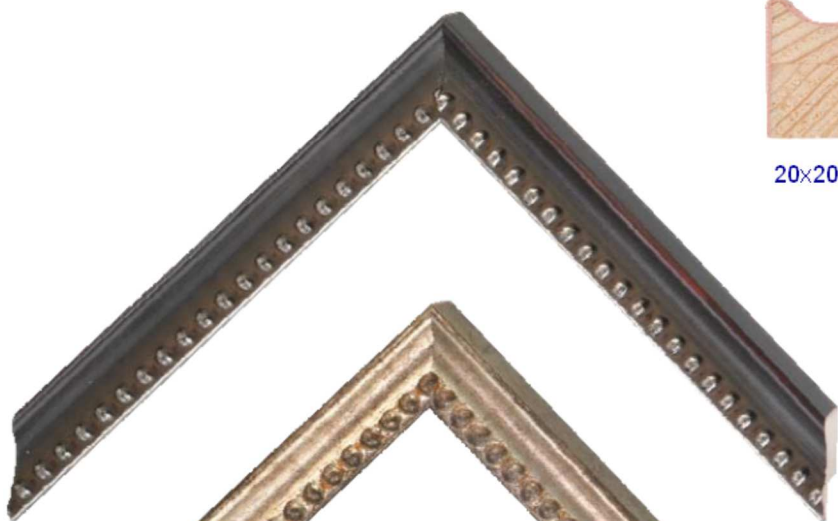

94185
ZILVER
ARGENT
SILBER
21X20 MM

94180
GOUD
DORE
GOLD
21X20 MM

46x48 MM

94210
ZWART
NOIR
SCHWARZ
46x48 MM

94285
ZILVER
ARGENT
SILBER
46x48 MM

94280
GOUD
DORE
GOLD
46x48 MM

20x20 MM

94310
ZWART - DECORATIEVE LIP
NOIR - FILET DECORATIF
SCHWARZ - DEKONASE
20x20 MM