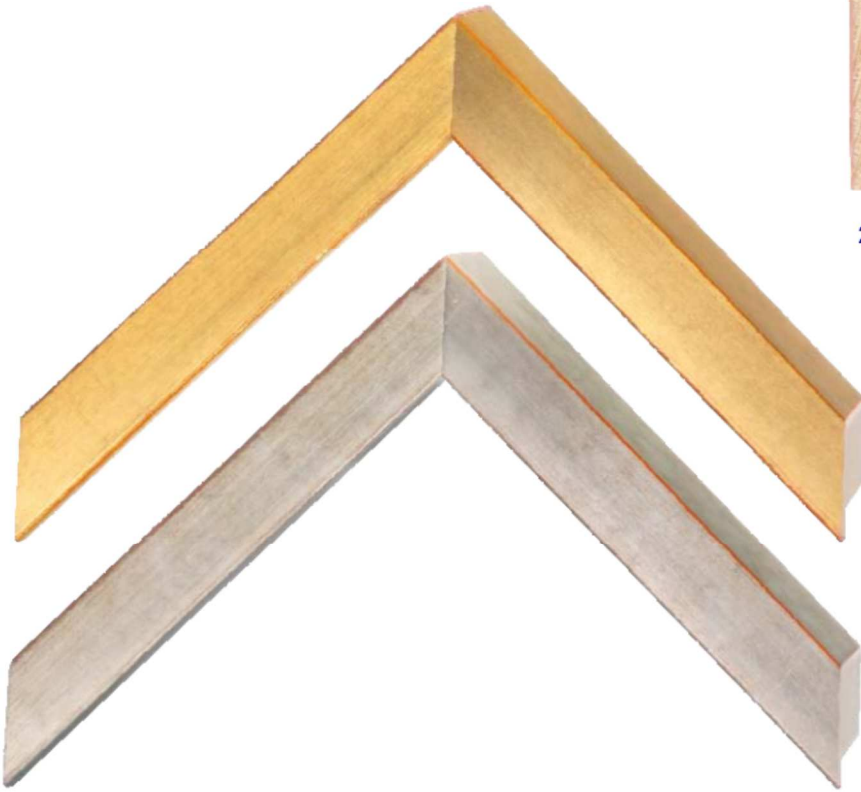

23x33 MM

94480

KASLIJST - GOUD
CAISSE DORE
FLACHE LEISTE GOLD
23x33 MM

94485

KASLIJST - ZILVER
CAISSE ARGENT
FLACHE LEISTE SILBER
23x33 MM

17x15 MM

94510

ZWART - DECORATIEVE GOUDEN LIP
NOIR - FILET DORE DECORATIF
SCHWARZ - DEKONASE GOLD
17x15 MM

94580

GOUD - DECORATIEVE LIP
DORE - FILET DECORATIF
GOLD - DEKONASE
17x15 MM

94585

ZILVER - DECORATIEVE LIP
ARGENT - FILET DECORATIF
SILBER - DEKONASE
17x15 MM