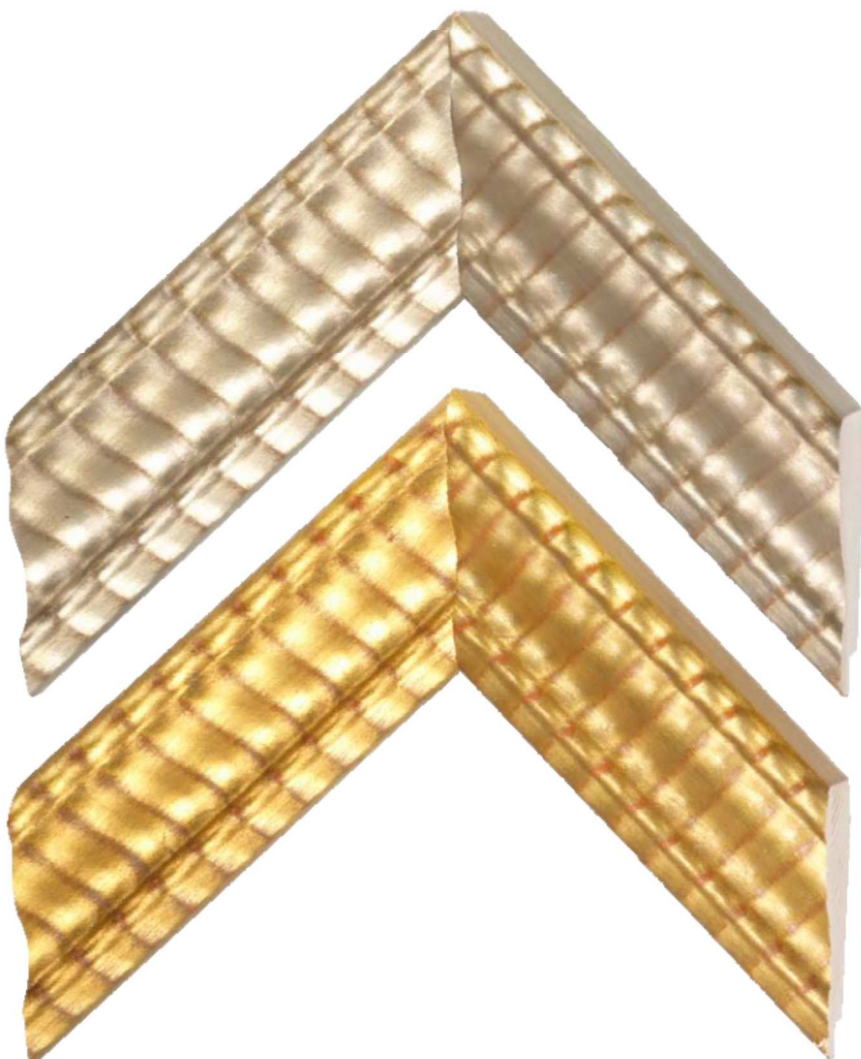

52x43 MM

95285
ZILVER
ARGENT
SILBER
52x43 MM

95280
GOUD
DORE
GOLD
52x43 MM