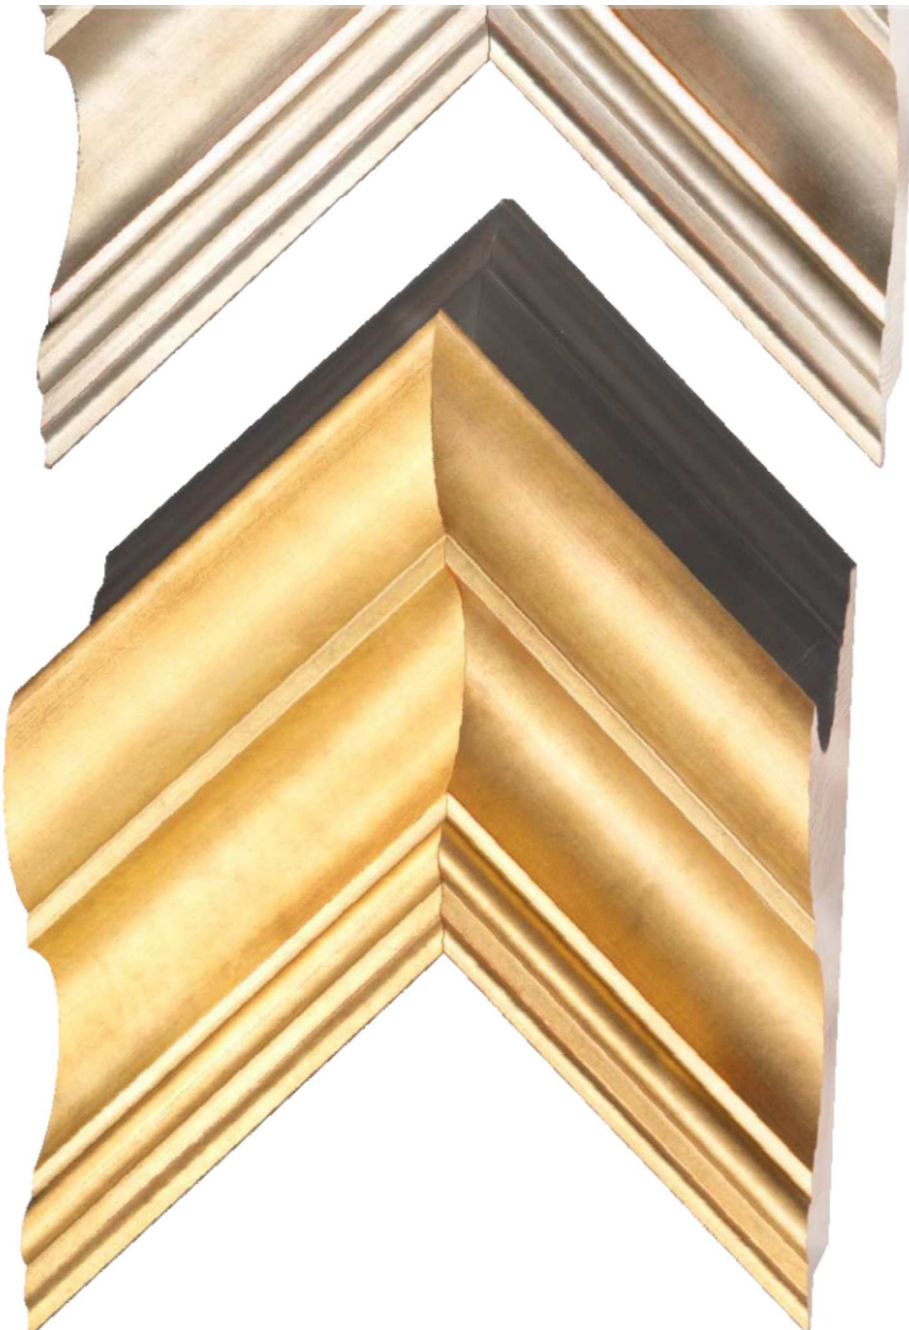

96585

SCHELP ZILVER - ZWARTE RUG
CREUX ARGENT - DOS NOIR
HOHLKEHLE SILBER - SCHWARZER RÜCKEN
150x70 MM