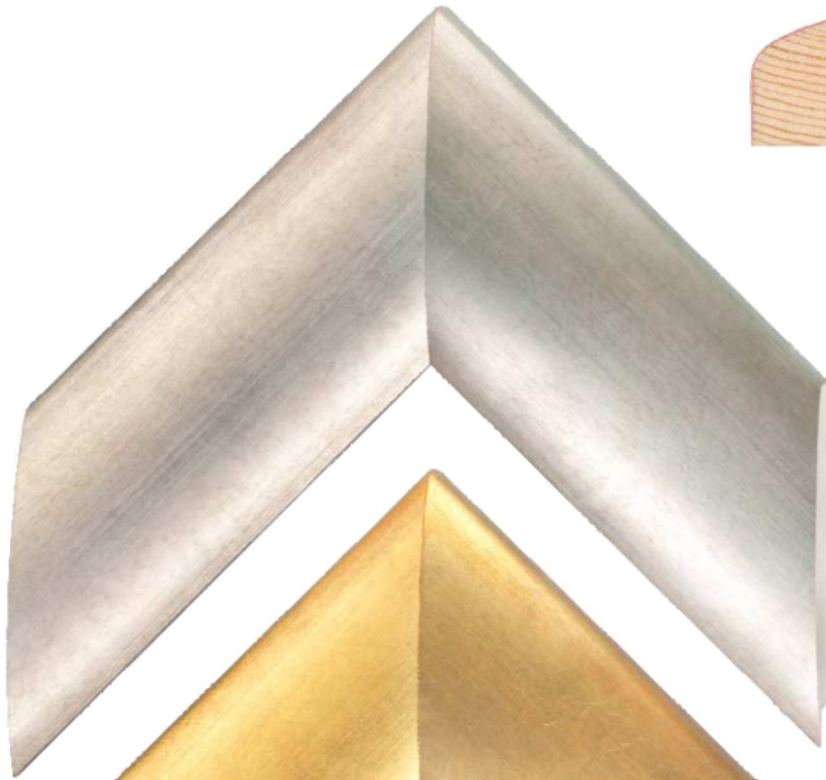

96085
ZILVER
ARGENT
SILBER
70x20 MM