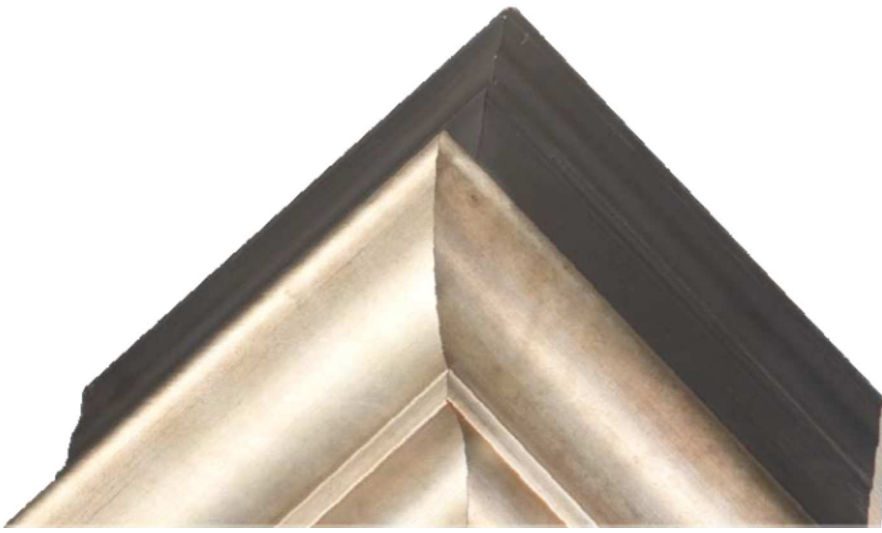

96480

SCHELP GOUD - ZWARTE RUG
CREUX DORE - DOS NOIR
HOHLKEHLE GOLD - SCHWARZER RÜCKEN
90x65 MM

150x70 MM

96511
SCHELP ZWART - ZILVEREN LIP
CREUX NOIR - FILET ARGENT
HOHLKEHLE SCHWARZ - SILBERNASE
150X70 MM