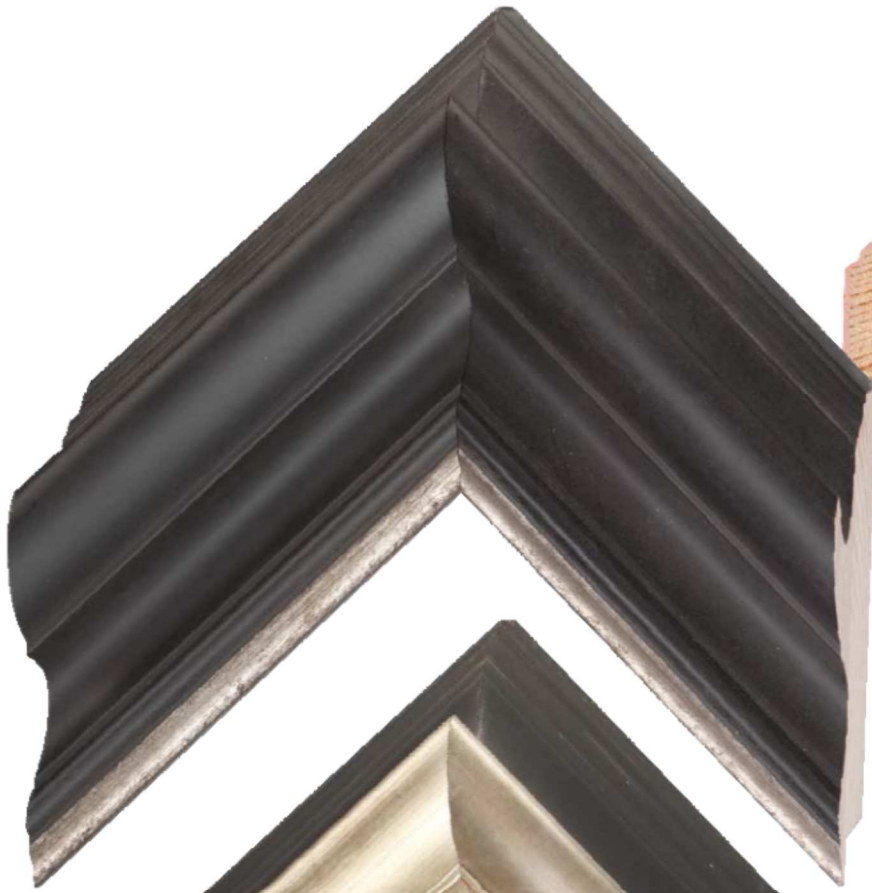

96411

SCHELP ZWART - ZILVEREN LIP
CREUX NOIR - FILET ARGENT
HOHLKEHLE SCHWARZ - SILBERNASE
90x65 MM