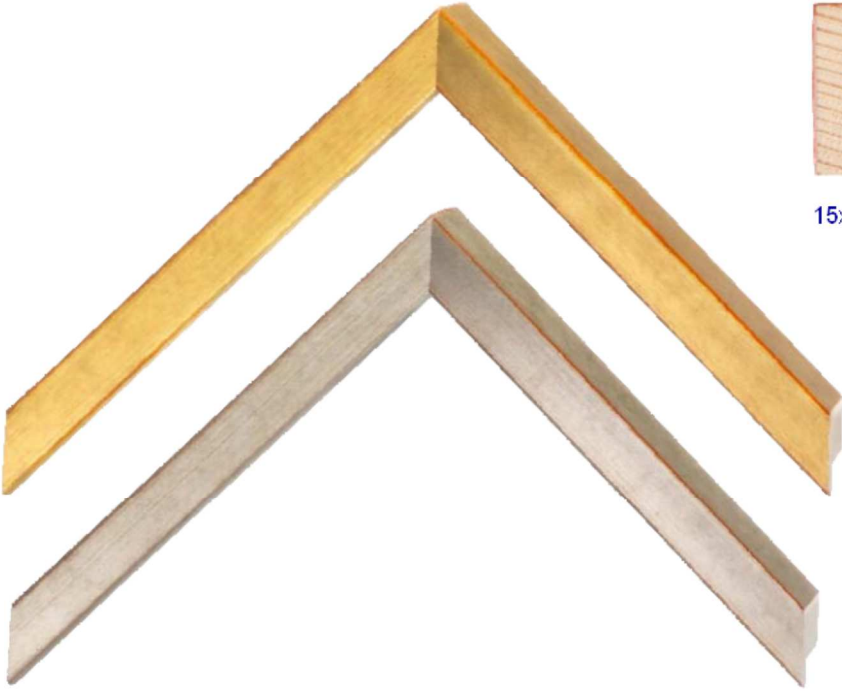

15x25 MM

94980

KASLIJST GOUD
CAISSE DORE
FLACHE LEISTE GOLD
15x25 MM

94985

KASLIJST ZILVER
CAISSE ARGENT
FLACHE LEISTE SILBER
15x25 MM

40x22 MM