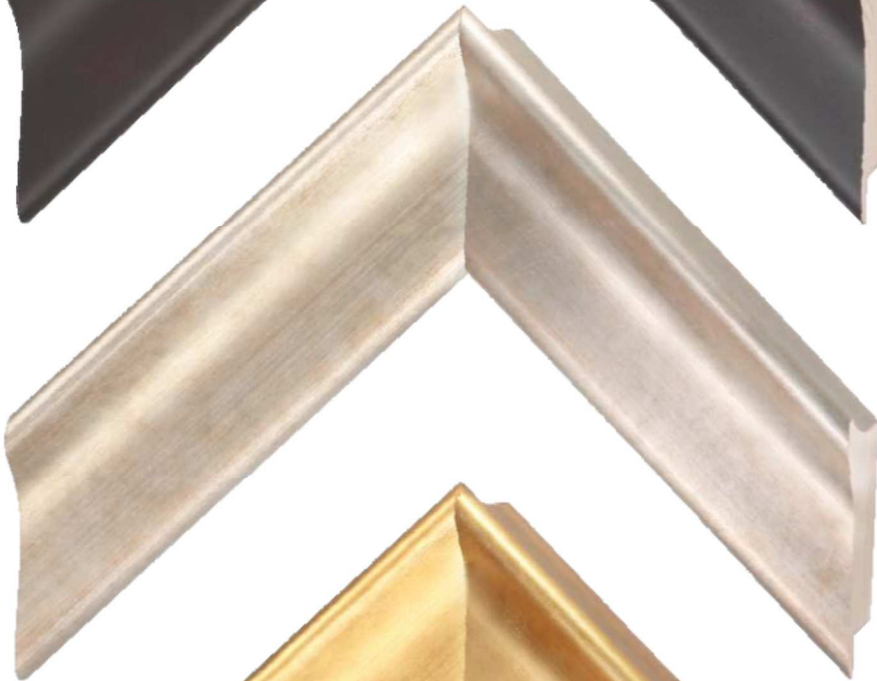

94185
ZILVER
ARGENT
SILBER
21X20 MM

94180
GOUD
DORE
GOLD
21X20 MM

46x48 MM

94210
ZWART
NOIR
SCHWARZ
46x48 MM

94285
ZILVER
ARGENT
SILBER
46x48 MM

94280
GOUD
DORE
GOLD
46x48 MM

20x20 MM

94310
ZWART - DECORATIEVE LIP
NOIR - FILET DECORATIF
SCHWARZ - DEKONASE
20x20 MM