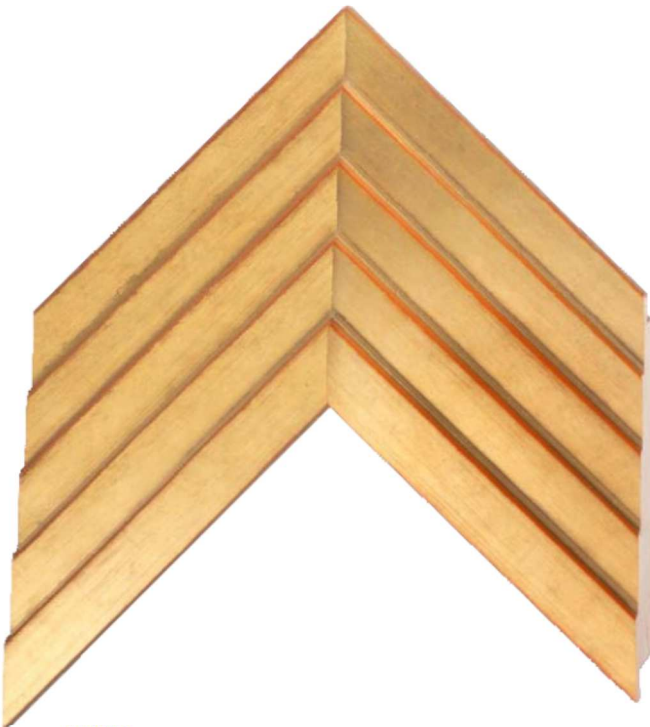

96980

GOUD - CONTRA- OF SCHELPPROFIEL

DORE - RENVERSE OU CREUX

GOLD - KONTRAPROFIL ODER HOHLKEHLE

100x34 MM