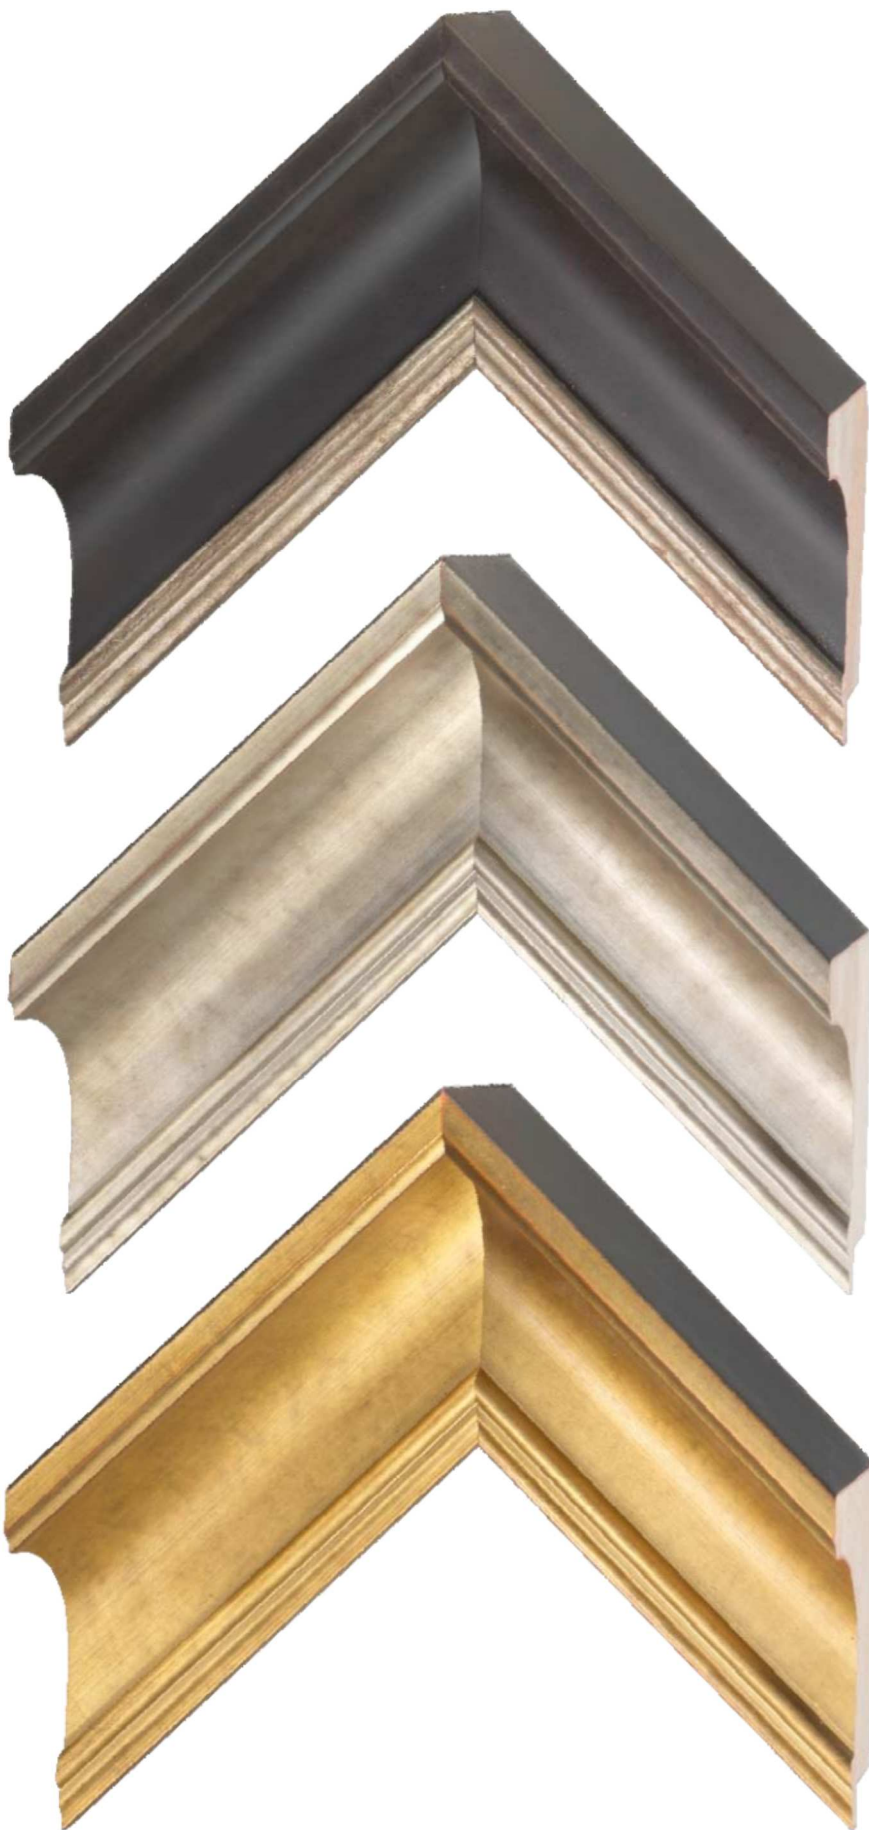

70x70 MM

97211

ZWART - ZILVEREN LIP
NOIR - FILET ARGENT
SCHWARZ - SILBERNASE
70X70 MM

97285

ZILVER - ZWARTE RUG
ARGENT - DOS NOIR
SILBER - SCHWARZER RÜCKEN
70X70 MM

97280

GOUD - ZWARTE RUG
DORE - DOS NOIR
GOLD - SCHWARZER RÜCKEN
70X70 MM