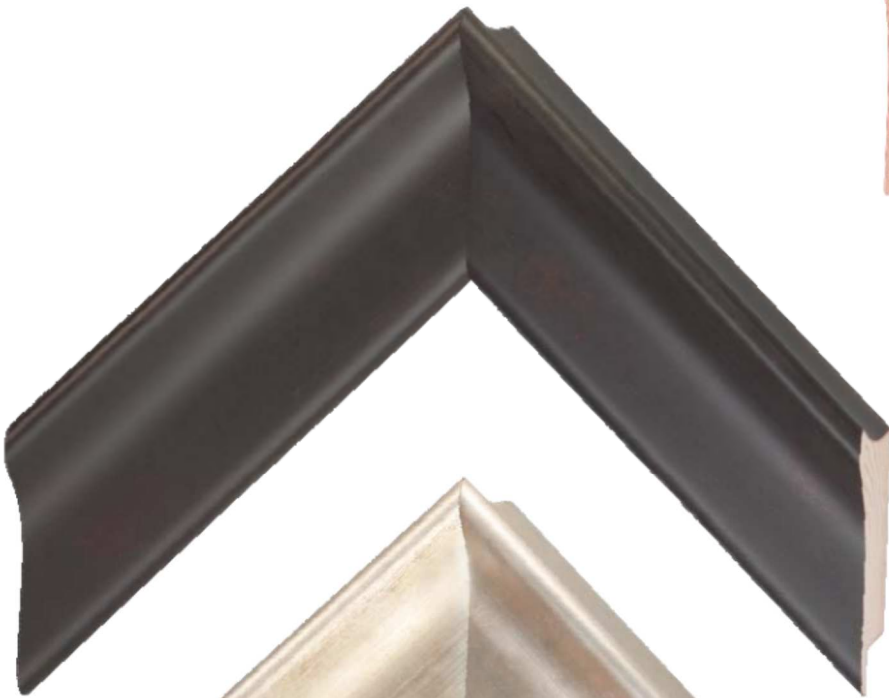

94210
ZWART
NOIR
SCHWARZ
46x48 MM