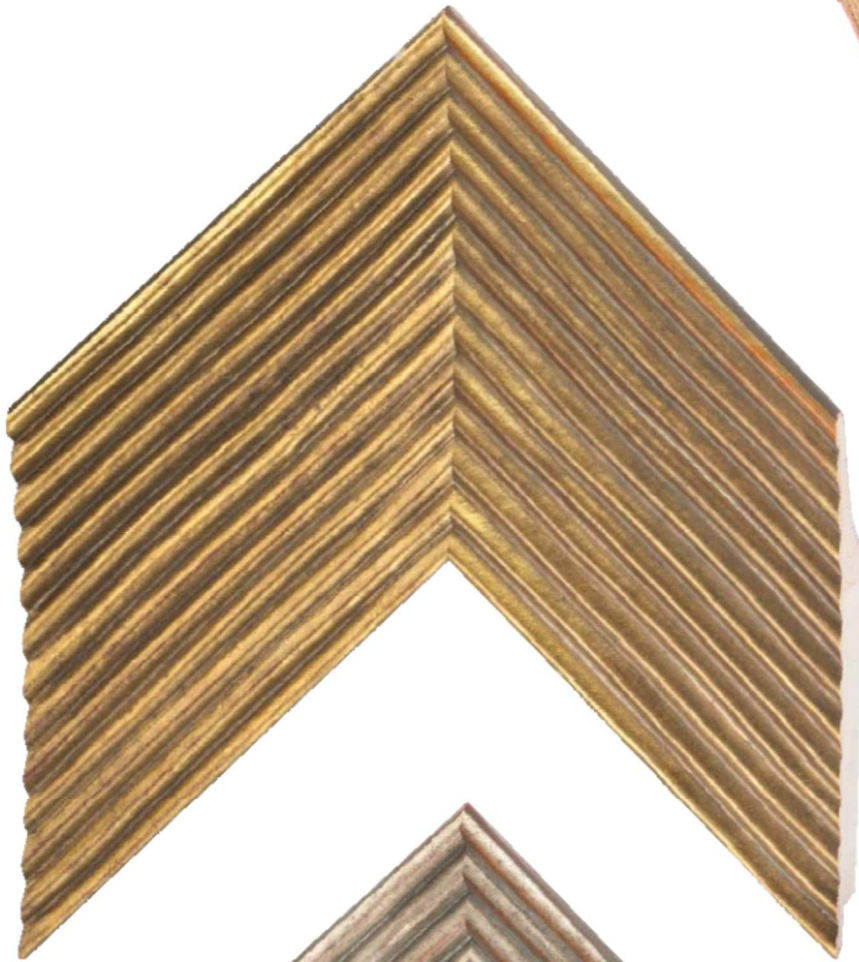

98080
GOUD
DORE
GOLD
100x60 MM