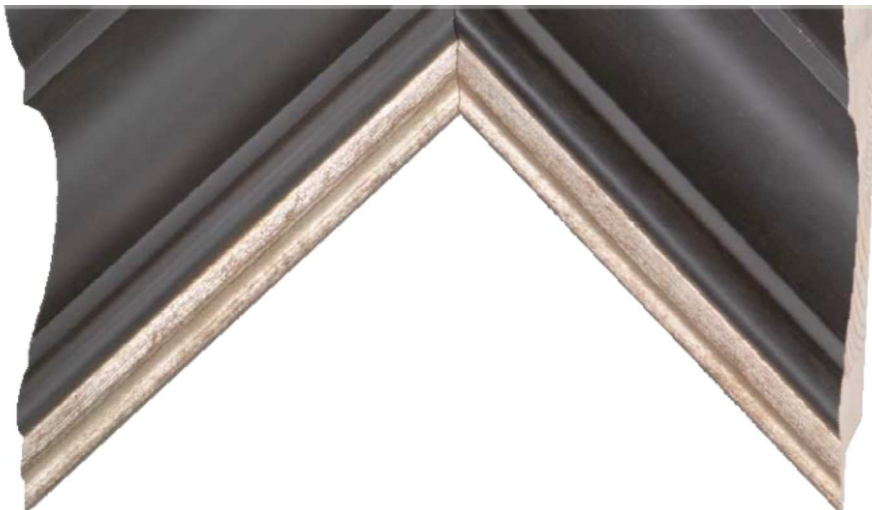

96511
SCHELP ZWART - ZILVEREN LIP
CREUX NOIR - FILET ARGENT
HOHLKEHLE SCHWARZ - SILBERNASE
150X70 MM