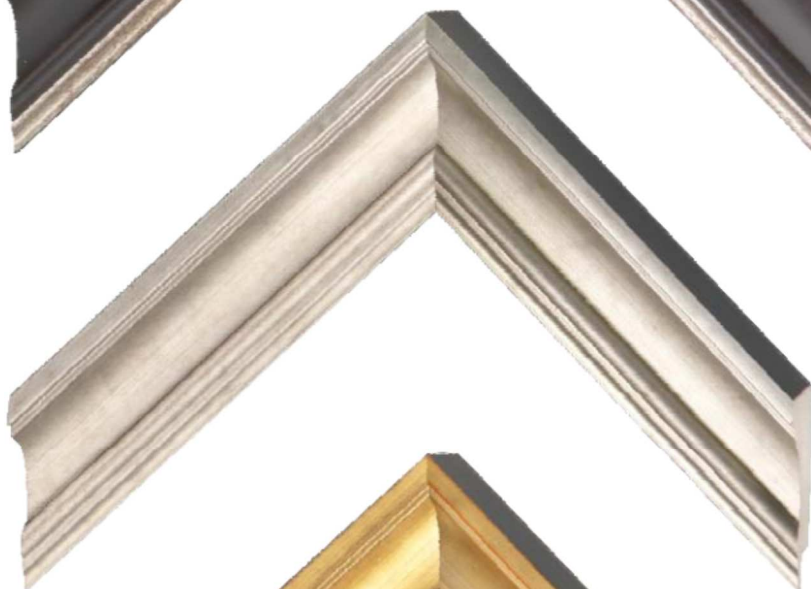

97085

ZILVER - SCHELPPROFIEL
ARGENT - PROFIL CREUX
SILBER - HOHLKEHLE
55x40 MM

40x35 MM

97111

ZWART - ZILVEREN LIP
NOIR - FILET ARGENT
SCHWARZ - SILBERNASE
40x35 MM

97185

ZILVER - ZWARTE RUG
ARGENT - DOS NOIR
SILBER - SCHWARZER RÜCKEN
40x35 MM